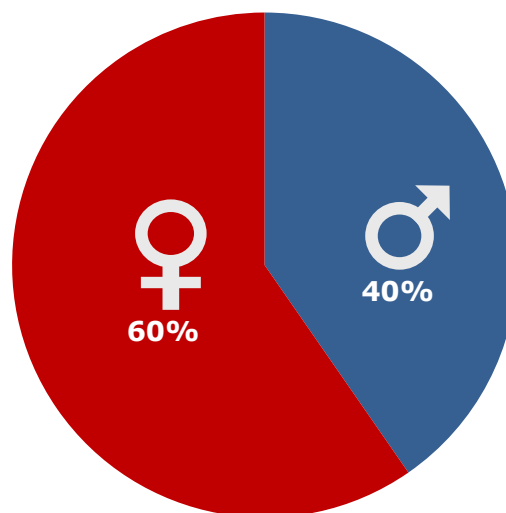

DRUK

PUBLIKUM - OVERBLIK

Instruktør: Thomas Vinterberg
Producent: Zentropa
Premiere: 24.09.2020

Aldersprofil

Diagrammet viser aldersfordelingen på hhv. filmens publikum og den generelle befolkning i procent.

Geografisk fordeling

Kortet viser den procentvise fordeling af filmens publikum i de fem regioner, samt affinitetsindex ift. befolknings-sammensætningen generelt.

Kønsfordeling

Kønsfordeling af publikum.

Billetsalg fordelt på alder

Aldersgruppe	0-4år	5-9år	10-14år	15-19år	20-24år	25-29år	30-34år	35-39år	40-44år	45-49år	50-54år	55-59år	60-64år	65-69år	70-79år	Total
Andel af publikum	1%	0%	6%	19%	16%	9%	6%	3%	5%	8%	7%	7%	4%	4%	6%	100%
Penetration*	3%	0%	14%	43%	31%	16%	13%	7%	9%	15%	12%	13%	8%	8%	8%	14%
Billetter	10.023	0	48.606	146.636	121.247	64.326	46.622	22.469	34.198	60.147	49.874	50.411	27.767	26.862	47.393	756.581

*Penetration betegner, hvor stor en procentdel af hele aldersgruppen, der har set filmen. Der tages ikke højde for eventuel dobbeltdækning, hvor den samme person ser samme film flere gange i biografen.