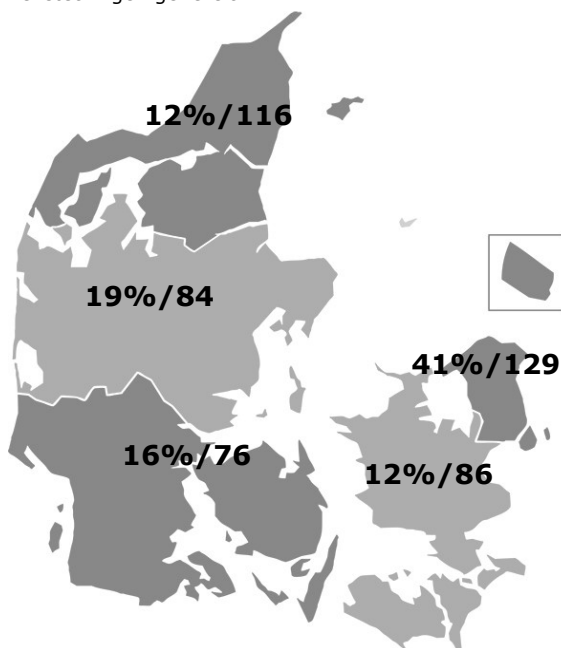

DRUK

PUBLIKUM - OVERBLIK

Instruktør: Thomas Vinterberg
Producent: Zentropa
Premiere: 24.09.2020

Aldersprofil

Diagrammet viser aldersfordelingen på hhv. filmens publikum og den generelle befolkning i procent.

Geografisk fordeling

Kortet viser den procentvise fordeling af filmens publikum i de fem regioner, samt affinitetsindex ift. befolknings-sammensætningen generelt.

Kønsfordeling

Kønsfordeling af publikum.

Billetsalg fordelt på alder

Aldersgruppe	0-4år	5-9år	10-14år	15-19år	20-24år	25-29år	30-34år	35-39år	40-44år	45-49år	50-54år	55-59år	60-64år	65-69år	70-79år	Total
Andel af publikum	1%	0%	6%	19%	16%	9%	6%	3%	5%	8%	7%	7%	4%	4%	6%	100%
Penetration*	3%	0%	14%	43%	31%	16%	13%	7%	9%	15%	12%	13%	8%	8%	8%	14%
Billetter	10.023	0	48.606	146.636	121.247	64.326	46.622	22.469	34.198	60.147	49.874	50.411	27.767	26.862	47.393	756.581