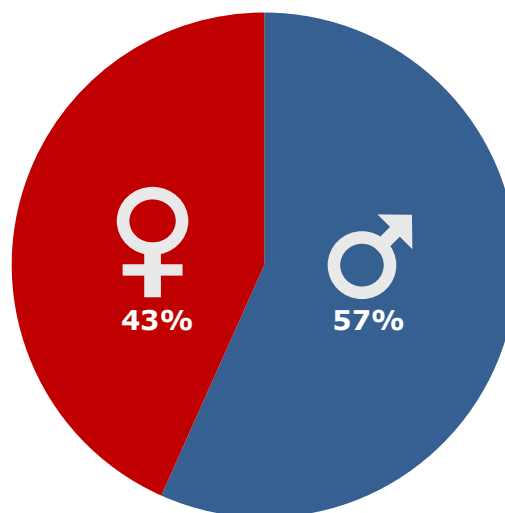

Geografisk fordeling

Kortet viser den procentvise fordeling af filmens publikum i de fem regioner, samt affinitetsindex ift. befolknings-sammensætningen generelt.

Kønsfordeling

Kønsfordeling af publikum.

Billetsalg fordelt på alder

Aldersgruppe	0-4år	5-9år	10-14år	15-19år	20-24år	25-29år	30-34år	35-39år	40-44år	45-49år	50-54år	55-59år	60-64år	65-69år	70-79år	Total
Andel af publikum	0%	15%	25%	26%	13%	5%	2%	5%	2%	6%	1%	0%	1%	0%	1%	100%
Penetration*	0%	5%	7%	7%	3%	1%	0%	1%	1%	2%	0%	0%	0%	0%	0%	2%
Billetter	0	14.300	24.419	24.933	12.252	5.103	1.617	4.774	2.075	5.899	520	0	741	0	565	97.197

*Penetration betegner, hvor stor en procentdel af hele aldersgruppen, der har set filmen. Der tages ikke højde for eventuel dobbeltdækning, hvor den samme person ser samme film flere gange i biografen.