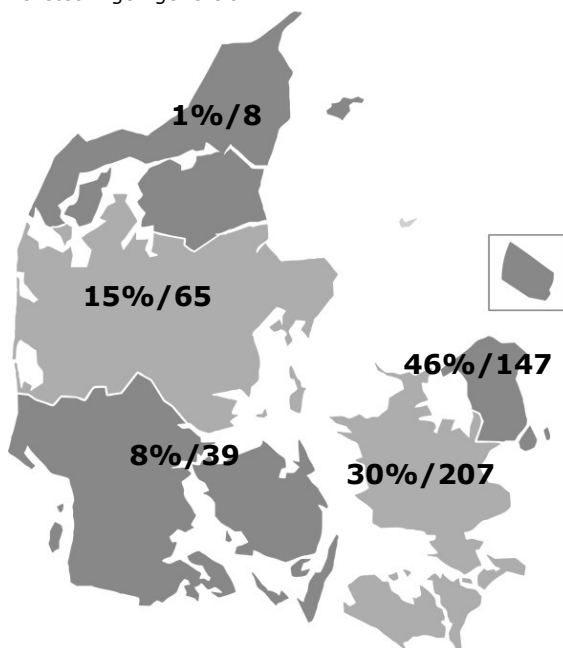

Geografisk fordeling

Kortet viser den procentvise fordeling af filmens publikum i de fem regioner, samt affinitetsindex ift. befolknings-sammensætningen generelt.

Kønsfordeling

Kønsfordeling af publikum.

Billetsalg fordelt på alder

Aldersgruppe	0-4år	5-9år	10-14år	15-19år	20-24år	25-29år	30-34år	35-39år	40-44år	45-49år	50-54år	55-59år	60-64år	65-69år	70-79år	Total
Andel af publikum	0%	15%	25%	26%	13%	5%	2%	5%	2%	6%	1%	0%	1%	0%	1%	100%
Penetration*	0%	5%	7%	7%	3%	1%	0%	1%	1%	2%	0%	0%	0%	0%	0%	2%
Billetter	0	14.300	24.419	24.933	12.252	5.103	1.617	4.774	2.075	5.899	520	0	741	0	565	97.197