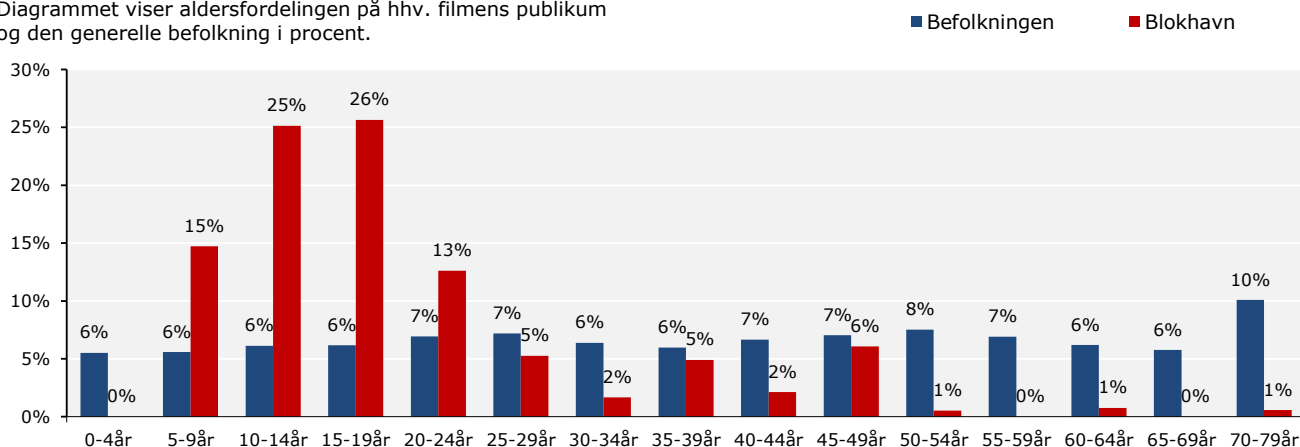

Geografisk fordeling

Kortet viser den procentvise fordeling af filmens publikum i de fem regioner, samt affinitetsindex ift. befolknings-sammensætningen generelt.

Kønsfordeling

Kønsfordeling af publikum.

Billetsalg fordelt på alder

Aldersgruppe	0-4år	5-9år	10-14år	15-19år	20-24år	25-29år	30-34år	35-39år	40-44år	45-49år	50-54år	55-59år	60-64år	65-69år	70-79år	Total
Andel af publikum	0%	15%	25%	26%	13%	5%	2%	5%	2%	6%	1%	0%	1%	0%	1%	100%
Penetration*	0%	5%	7%	7%	3%	1%	0%	1%	1%	2%	0%	0%	0%	0%	0%	2%
Billetter	0	14.300	24.419	24.933	12.252	5.103	1.617	4.774	2.075	5.899	520	0	741	0	565	97.197

*Penetration betegner, hvor stor en procentdel af hele aldersgruppen, der har set filmen. Der tages ikke højde for eventuel dobbeltdækning, hvor den samme person ser samme film flere gange i biografen.